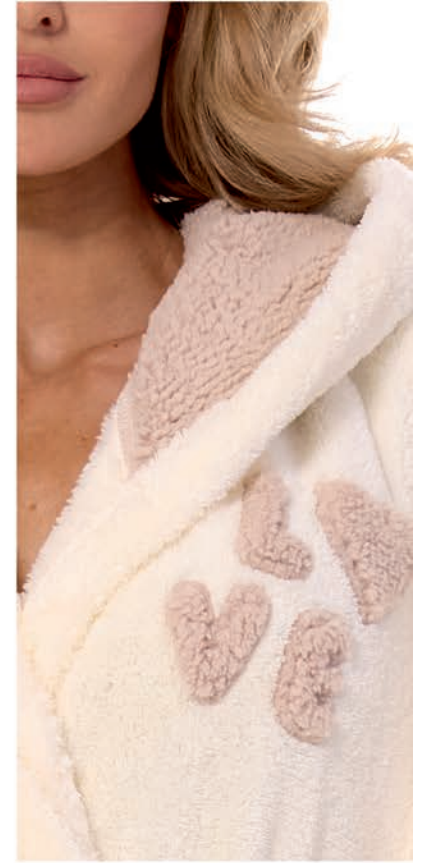

opal

crystal

angora

balet

angora

ecru

LV LONG
2410

SIMLIXL
poliester 100%